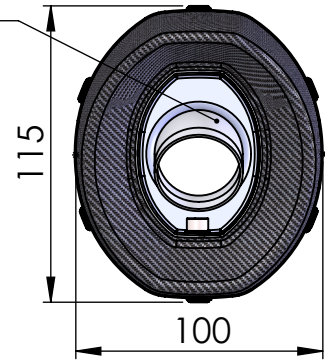

Db-killer N°52B  
Cod.308437801R

Carbon end cap set  
Cod.308494701R

s.S End cap set  
Cod.308442711R

E13 92R - 01 10405

Muffler repack kit  
Cod.414205R

Muffler Kit  
Cod.3014311481R

## ART. 14311E SPARE PARTS

SUKUZI GSX-S 1000 S KATANA

(A) FITTING KIT Cod. 3015235601R

(B) CARBON COVER KIT Cod. 3014271001R