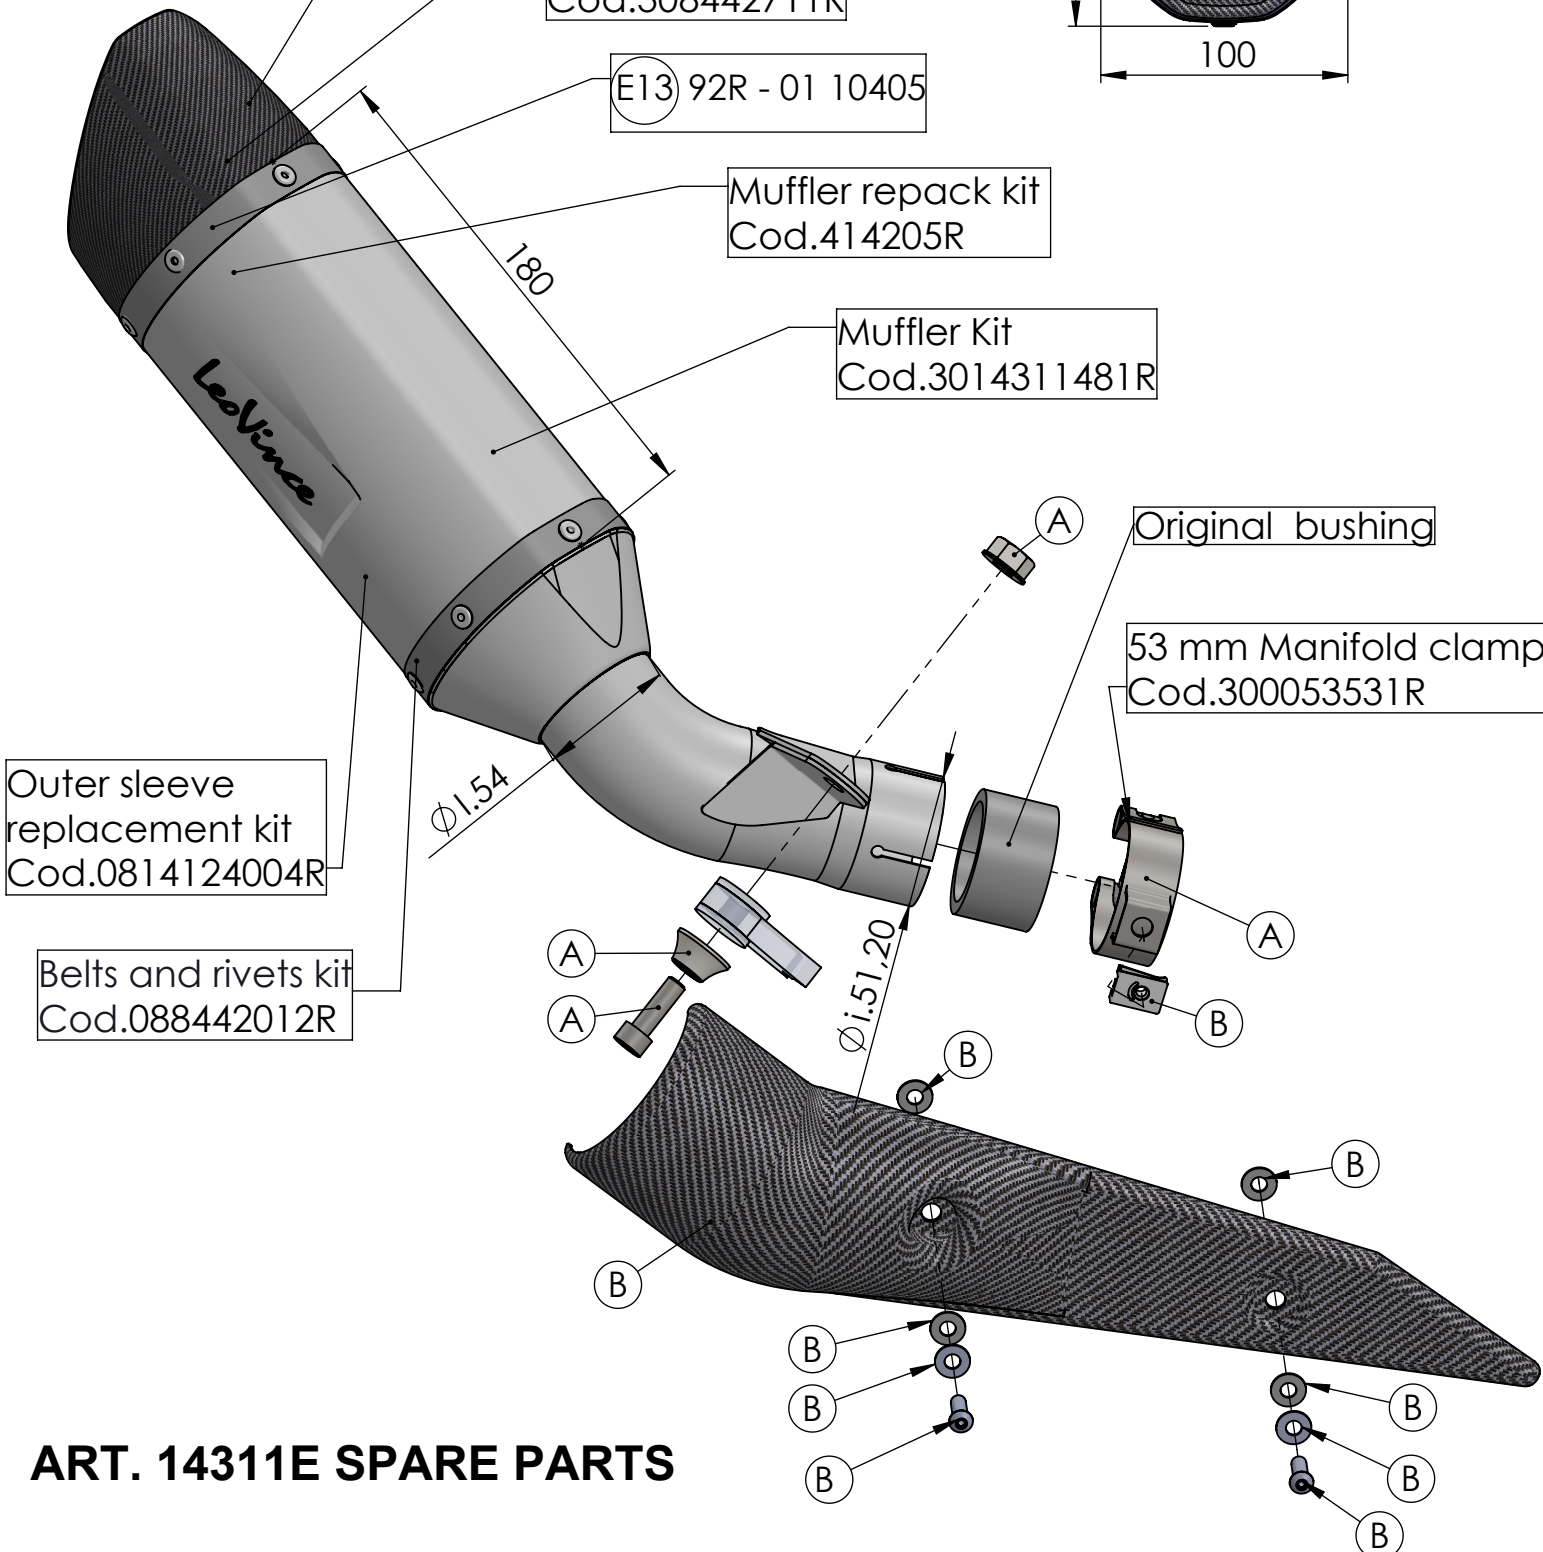

Db-killer N°52B  
Cod.308437801R

Carbon end cap set  
Cod.308494701R

s.S End cap set  
Cod.308442711R

E13 92R - 01 10405

Muffler repack kit  
Cod.414205R

Muffler Kit  
Cod.3014311481R

## ART. 14311E SPARE PARTS

SUKUZI GSX-S 1000 S KATANA

(A) FITTING KIT Cod. 3015235601R

(B) CARBON COVER KIT Cod. 3014271001R